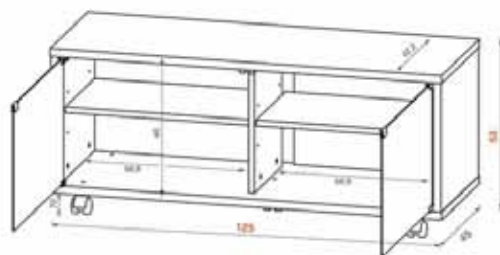

Munari Matera MT150	MT150NEBI	MT150NENE
Geschikt voor een tv van maximaal (inch)	60"	60"
Belastbaarheid bovenblad (kg)	50	50
Vrijrijdbare wielen	6	6
Verstelbare planken	3	3
Belastbaarheid planken binnenkant (kg)	10	10
Hoogte (cm)	46	46
Hoogte incl wieltjes (cm)	53	53
Breedte (cm)	150	150
Diepte (cm)	45	45
Hoogte binnenwerk (cm)	41	41
Breedte binnenwerk (cm)	2x 39,8 en 59,8	2x 39,8 en 59,8
Diepte binnenwerk (cm)	42,2	42,2
Active Door	ja	ja
Push/pull to open	ja	ja
Materiaal	zwart tv-meubel met twee glazen planken en een deur in de kleur wit	zwart tv-meubel met twee glazen planken en een deur in de kleur zwart
Optioneel	set van 6 design pootjes	set van 6 design pootjes