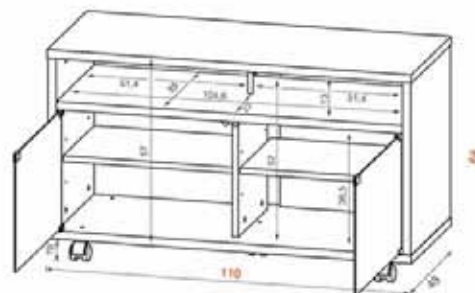

Munari Matera MT115	MT115NEBI	MT115NENE
Geschikt voor een tv van maximaal (inch)	47"	47"
Belastbaarheid bovenblad (kg)	50	50
Verrijdbare wielen	5	5
Verstelbare planken	2	2
Belastbaarheid planken binnenkant (kg)	10	10
Hoogte (cm)	30,5	30,5
Hoogte incl wieltjes (cm)	37,5	37,5
Breedte (cm)	115	115
Diepte (cm)	45	45
Hoogte binnenwerk (cm)	25,5	25,5
Breedte binnenwerk (cm)	2x 53,9	2x 53,9
Diepte binnenwerk (cm)	42,5	42,5
Materiaal	zwart tv-meubel voorzien van twee witte, glazen planken	zwart tv-meubel voorzien van twee zwarte, glazen planken
Optioneel	set van 5 design pootjes	set van 5 design pootjes