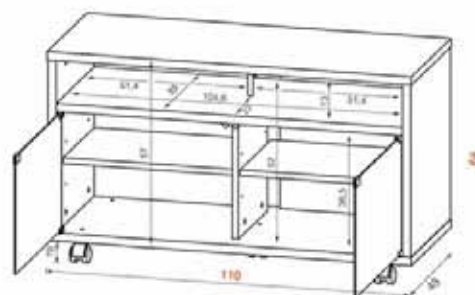

Munari Matera MT110	MT110NEBI	MT110NENE
Geschikt voor een tv van maximaal (inch)	47"	47"
Belastbaarheid bovenblad (kg)	50	50
Verrijdbare wielen	5	5
Verstelbare planken	2	2
Belastbaarheid planken binnenkant (kg)	10	10
Hoogte (cm)	57	57
Hoogte incl wieltjes (cm)	64	64
Breedte (cm)	110	110
Diepte (cm)	45	45
Hoogte binnenwerk (cm)	52	52
Breedte binnenwerk (cm)	104,6	104,6
Diepte binnenwerk (cm)	35	35
Active Door	ja	ja
Push/pull to open	ja	ja
Materiaal	zwart tv-meubel voorzien van witte deuren en ruimte voor een soundbar	zwart tv-meubel voorzien van zwarte deuren en ruimte voor een soundbar
Optioneel	set van 5 design pootjes	set van 5 design pootjes