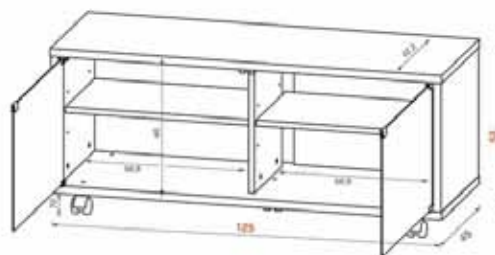

Munari Matera MT125	MT125NEBI	MT125NENE
Geschikt voor een tv van maximaal (inch)	50"	50"
Belastbaarheid bovenblad (kg)	50	50
Verrijdbare wielen	5	5
Verstelbare planken	2	2
Belastbaarheid planken binnenkant (kg)	10	10
Hoogte (cm)	46	46
Hoogte incl wieltjes (cm)	53	53
Breedte (cm)	125	125
Diepte (cm)	45	45
Hoogte binnenwerk (cm)	41	41
Breedte binnenwerk (cm)	2x 58,9	2x 58,9
Diepte binnenwerk (cm)	42,2	42,2
Active Door	ja	ja
Push/pull to open	ja	ja
Materiaal	zwart tv-meubel met twee glazen deuren in de kleur wit	zwart tv-meubel met twee glazen deuren in de kleur zwart
Optioneel	set van 5 design pootjes	set van 5 design pootjes