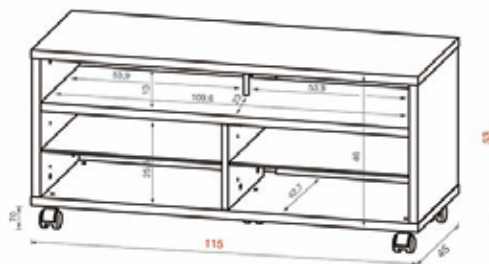

Munari Matera MT116	MT116NEBI	MT116NENE
Geschikt voor een tv van maximaal (inch)	47"	47"
Belastbaarheid bovenblad (kg)	50	50
Verrijdbare wielen	5	5
Verstelbare planken	2	2
Belastbaarheid planken binnenkant (kg)	10	10
Hoogte (cm)	46	46
Hoogte incl wieltjes (cm)	53	53
Breedte (cm)	115	115
Diepte (cm)	42,7	42,7
Hoogte binnenwerk (cm)	25,5 en 13	25,5 en 13
Breedte binnenwerk (cm)	109,6	109,6
Diepte binnenwerk (cm)	42,7	42,7
Materiaal	zwart tv-meubel met ruimte voor een soundbar en is voorzien van twee witte, glazen planken	zwart tv-meubel met ruimte voor een soundbar en is voorzien van twee zwarte, glazen planken
Optioneel	set van 5 design pootjes	set van 5 design pootjes