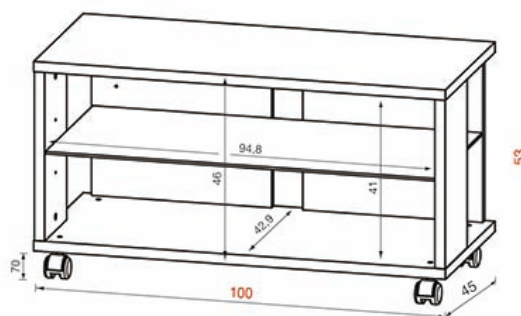

### Productkenmerken:

Ruime, open tv-meubel waarvan de buitenzijde voorzien is van een mooie structuur. De plank aan de binnenzijde is in hoogte verstelbaar en leverbaar in wit of zwart.

Munari Matera MT100	MT100NEBI	MT100NENE
Geschikt voor een tv van maximaal (inch)	42"	42"
Belastbaarheid bovenblad (kg)	50	50
Verrijdbare wielen	4	4
Verstelbare planken	1	1
Belastbaarheid planken binnenkant (kg)	10	10
Hoogte (cm)	46	46
Hoogte incl wieltjes (cm)	53	53
Breedte (cm)	100	100
Diepte (cm)	45	45
Hoogte binnenwerk (cm)	41	41
Breedte binnenwerk (cm)	94,8	94,8
Diepte binnenwerk (cm)	42,9	42,9
Materiaal	zwart tv-meubel voorzien van witte, glazen plank	zwart tv-meubel voorzien van zwarte, glazen plank
Optioneel	set van 4 design pootjes	set van 4 design pootjes