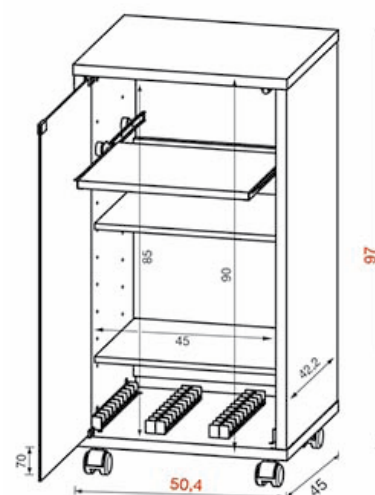

Munari Matera MT150	MT150NEBI	MT150NENE
Geschikt voor een tv van maximaal (inch)	60"	60"
Belastbaarheid bovenblad (kg)	50	50
Vrijrijdbare wielen	6	6
Verstelbare planken	3	3
Belastbaarheid planken binnenkant (kg)	10	10
Hoogte (cm)	46	46
Hoogte incl wieltjes (cm)	53	53
Breedte (cm)	150	150
Diepte (cm)	45	45
Hoogte binnenwerk (cm)	41	41
Breedte binnenwerk (cm)	2x 39,8 en 59,8	2x 39,8 en 59,8
Diepte binnenwerk (cm)	42,2	42,2
Active Door	ja	ja
Push/pull to open	ja	ja
Materiaal	zwart tv-meubel met twee glazen planken en een deur in de kleur wit	zwart tv-meubel met twee glazen planken en een deur in de kleur zwart
Optioneel	set van 6 design pootjes	set van 6 design pootjes